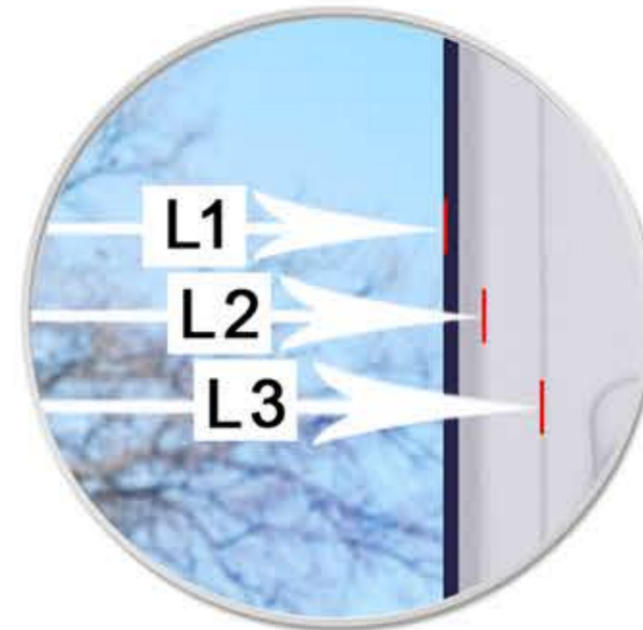

KASSETTRULOOD VEGAS/BESTA MÕÕTMINE

PVC aknale 2,3 kordse klaaspakettiga ja puitaknale

Tavaline profiil

LAIUS1	LAIUS2	LAIUS3
1. _____	1. _____	1. _____
2. _____	2. _____	2. _____
3. _____	3. _____	3. _____
4. _____	4. _____	4. _____
5. _____	5. _____	5. _____
KÕRGUS1	KÕRGUS2	KÕRGUS3
1. _____	1. _____	1. _____
2. _____	2. _____	2. _____
3. _____	3. _____	3. _____
4. _____	4. _____	4. _____
5. _____	5. _____	5. _____