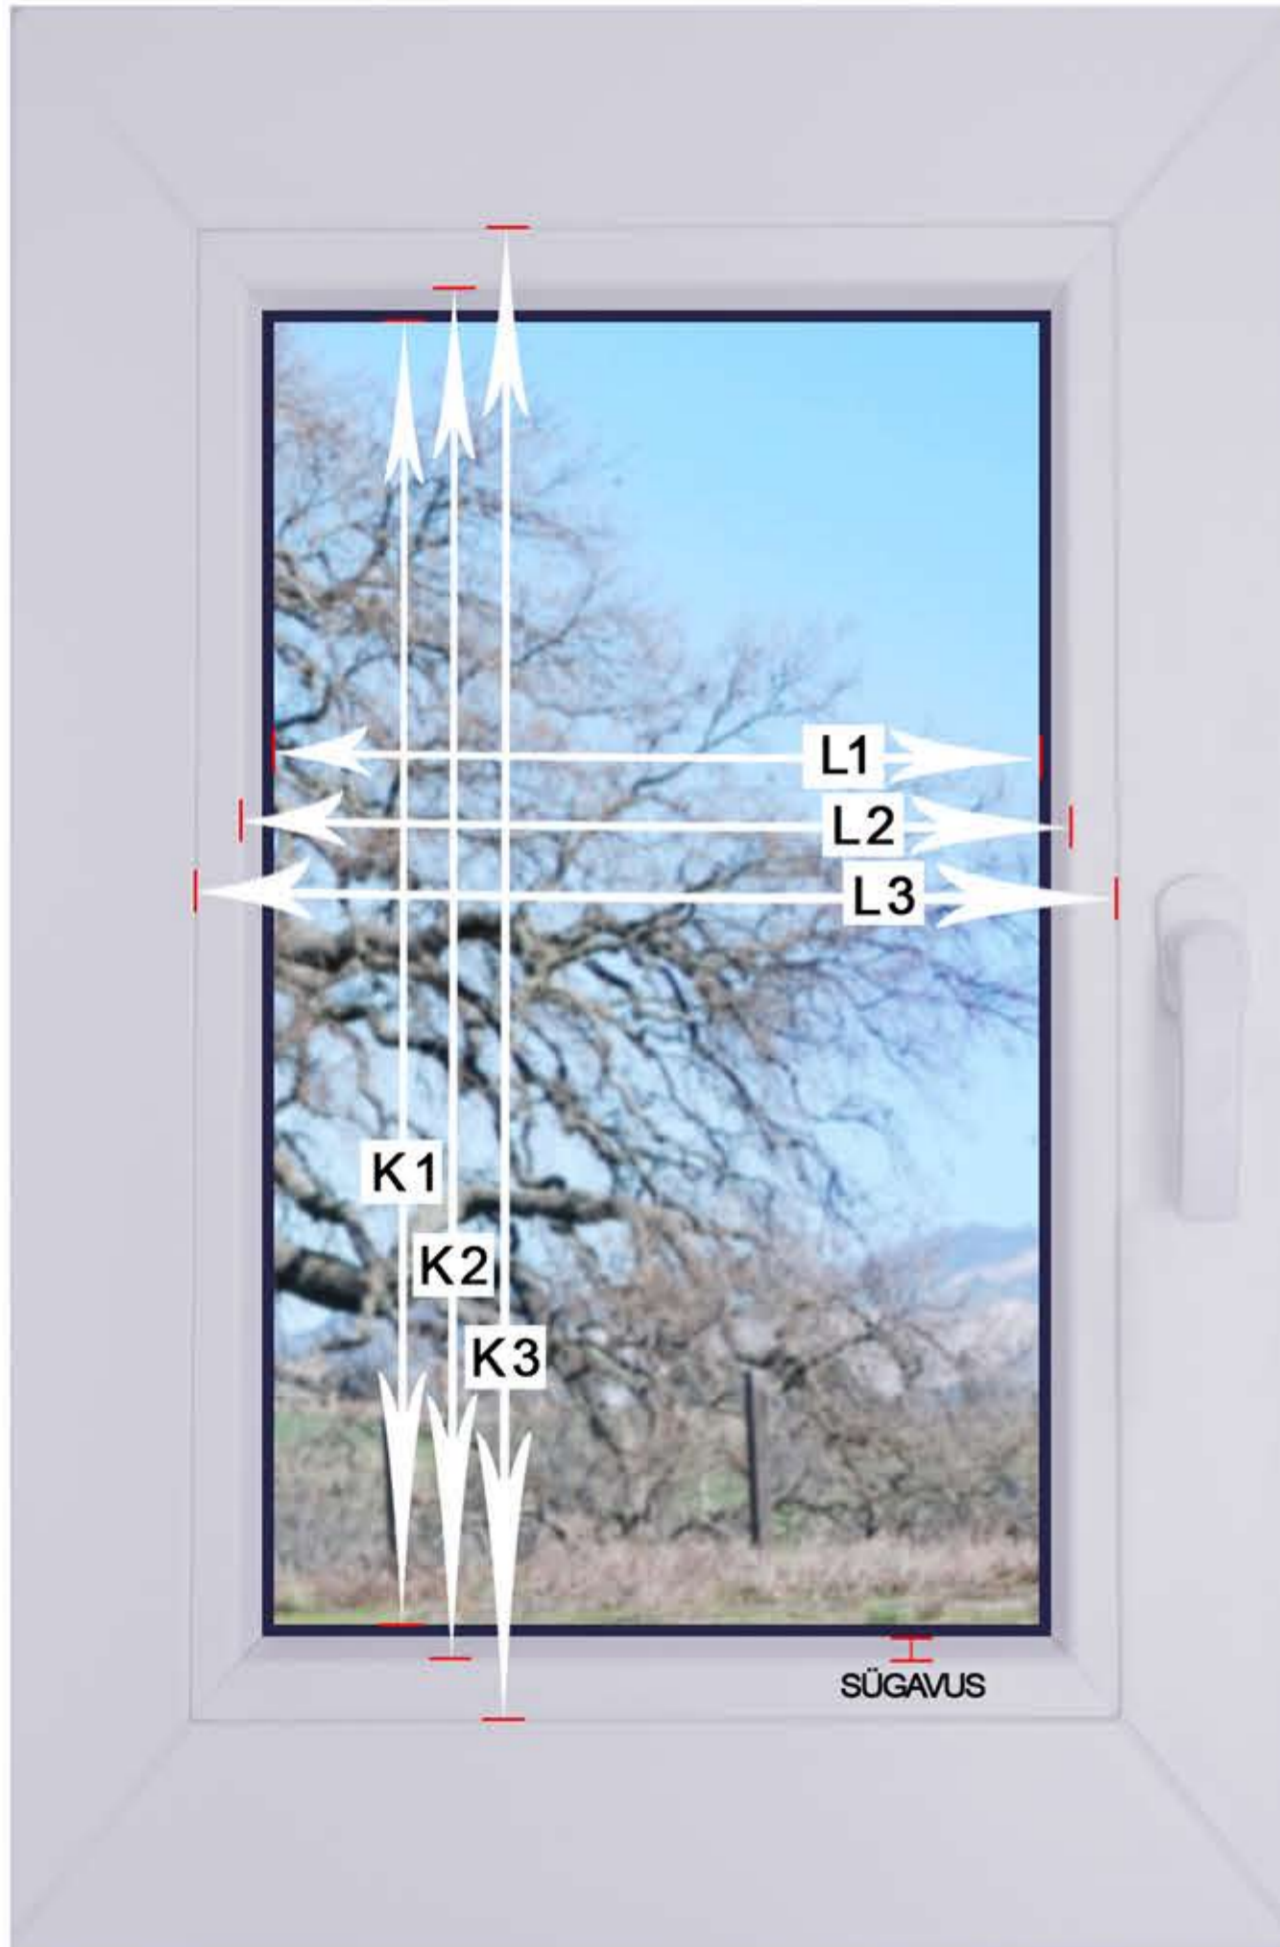

KASSETTRULOOD VEGAS/BESTA MÕÕTMINE

PVC aknale 2,3 kordse klaaspakettiga ja puitaknale

Tavaline profiil

LAIUS1	LAIUS2	LAIUS3
1. _____	1. _____	1. _____
2. _____	2. _____	2. _____
3. _____	3. _____	3. _____
4. _____	4. _____	4. _____
5. _____	5. _____	5. _____
KÕRGUS1	KÕRGUS2	KÕRGUS3
1. _____	1. _____	1. _____
2. _____	2. _____	2. _____
3. _____	3. _____	3. _____
4. _____	4. _____	4. _____
5. _____	5. _____	5. _____